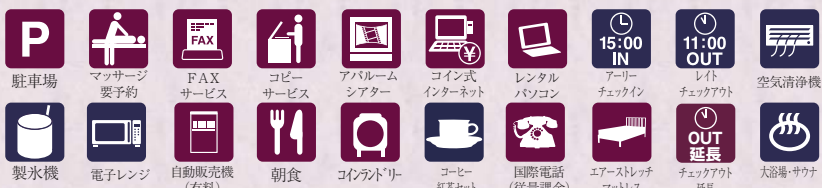

E-mail: avhtani4@apa.co.jp

料金について

サービス料・消費税込

● 客室通常料金について

シングルA Single room A	¥8,500～	シングルB Single room B	¥10,000～	シングルC Single room C	¥11,000～
セミダブル Semi Double room	¥13,000～	ツインA Twin room A	¥16,000～	ツインB Twin room B	¥18,000～
DXツイン DX Twin room	¥26,000～	セミスイート Semi Suite room	¥35,000～		

15:00～25:00

ラヂウム人工温泉大浴場。

サウナ 宿泊者無料

サウナ

● レストラン

京都 銀ゆば 大阪谷町店 (1F)

営業時間

朝食 7:00～10:00

昼食 11:30～14:00

夕食 17:00～24:00

(L.O.23:30)

京都 銀ゆば (店内)

ホテルサービス

● ホテル設備・サービス

● アパホテル共通サービス

※各設備・サービスの詳細は、ホテルスタッフにお問い合わせください。