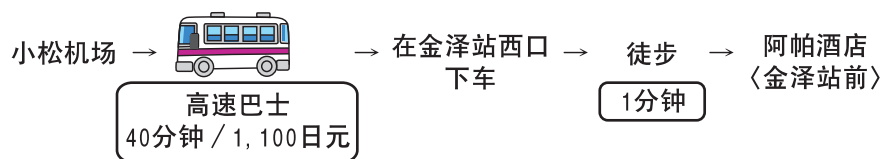

阿帕酒店〈金泽站前〉

JR金泽站西口旁边
石川县金泽市广冈1-9-28
TEL: +81-76-231-8111

アパホテル〈金沢駅前〉
石川県金沢市広岡1-9-28
TEL: 076-231-8111

● 至阿帕酒店〈金泽站前〉的交通

☆ 从小松机场乘高速巴士（高速公路巴士）时

☆ 从北陆自动车道（高速公路）金泽西IC驾车时

☆ 从北陆自动车道（高速公路）金泽东IC驾车时

☆ 从金泽站西口出发时