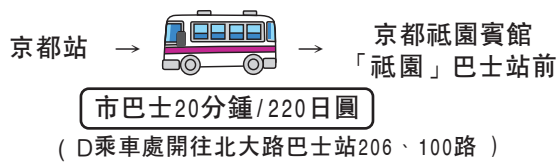

京都祇園賓館

從京阪電車「四條站」徒步約4分鐘/八坂神社附近
 京都市東山區祇園町南側555番地
 TEL: +81-75-551-2111

京都祇園ホテル
 京都府京都市東山區祇園町南側555番地
 TEL: 075-551-2111

●至京都祇園賓館的交通

☆從京都站乘坐巴士

☆從京都站乘坐計程車

☆從名神高速公路「京都東高速路口」出發

☆從名神高速公路「京都南高速路口」