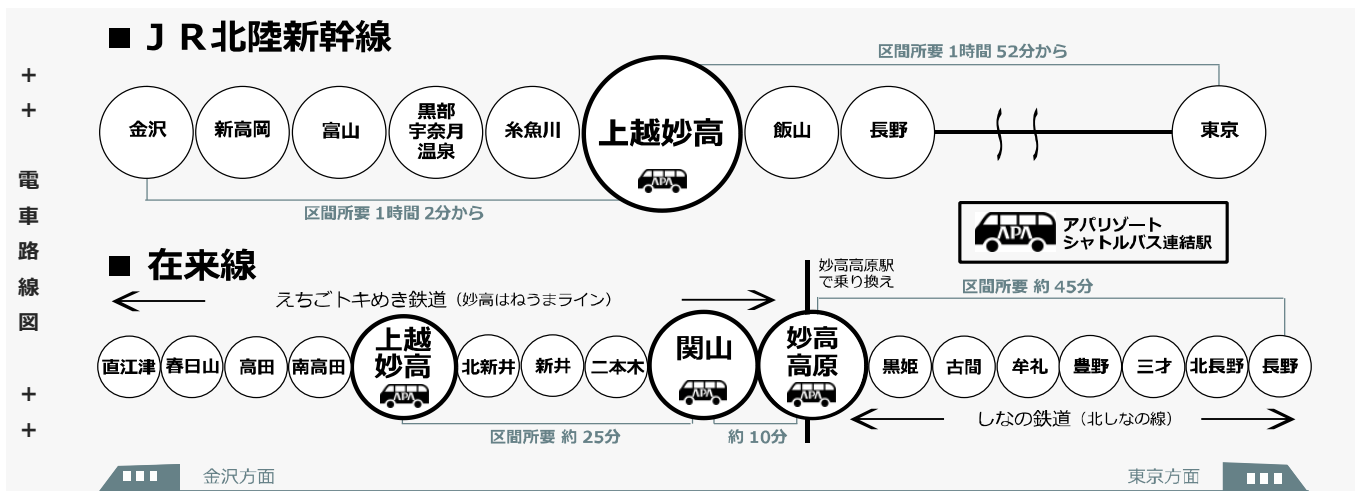

ご宿泊者・ゴルフ利用者専用 無料送迎バス時刻表

ご利用方法	ご利用前日までの予約制（定時運行） ※ご予約の無い便は運行いたしません。※ご宿泊者・ゴルフ利用者様対象となります。
ご利用期間	2019年4月5日（金）～ 11月16日（土）の午前便運行まで
ご予約・お問い合わせ	 0570-004-111 新潟県妙高市桶海1090/Aパリゾート上越妙高
乗車場所	<ul style="list-style-type: none"> ● 上越妙高駅 …… 西口バス乗降場 ● 関山駅 …… 出入口前 ● 妙高高原駅 …… 出入口前

上越妙高駅（西口）発		妙高高原駅 発	関山駅 発	APAリゾート上越妙高 着
		8:10 発	8:30 発着	8:45 着
お 迎 え 便	9:55 発	—	10:35 発着	10:50 着
	12:05 発	—	12:35 発着	12:50 着
	14:05 発	—	14:30 発着	14:45 着
	15:55 発	—	16:30 発着	16:45 着
		17:20 発	17:35 発着	17:50 着

APAリゾート上越妙高 発		関山駅 発	妙高高原駅 着	上越妙高駅（西口）着
		8:00 発着	8:10 着	
お 帰 り 便	7:45 発	9:15 発着	—	9:50 着
	9:00 発	11:15 発着	—	11:50 着
	11:00 発	13:15 発着	—	13:50 着
	13:00 発	15:10 発着	—	15:45 着
	14:55 発			

※送迎時刻を急遽変更する場合がございます。最新情報は随時ホームページでご案内いたします。

※天候、道路状況等の諸事情により運行時間が前後する場合がございます。

APAリゾート上越妙高
 APA RESORT JOETSU-MYOKO

2019.3.15現在