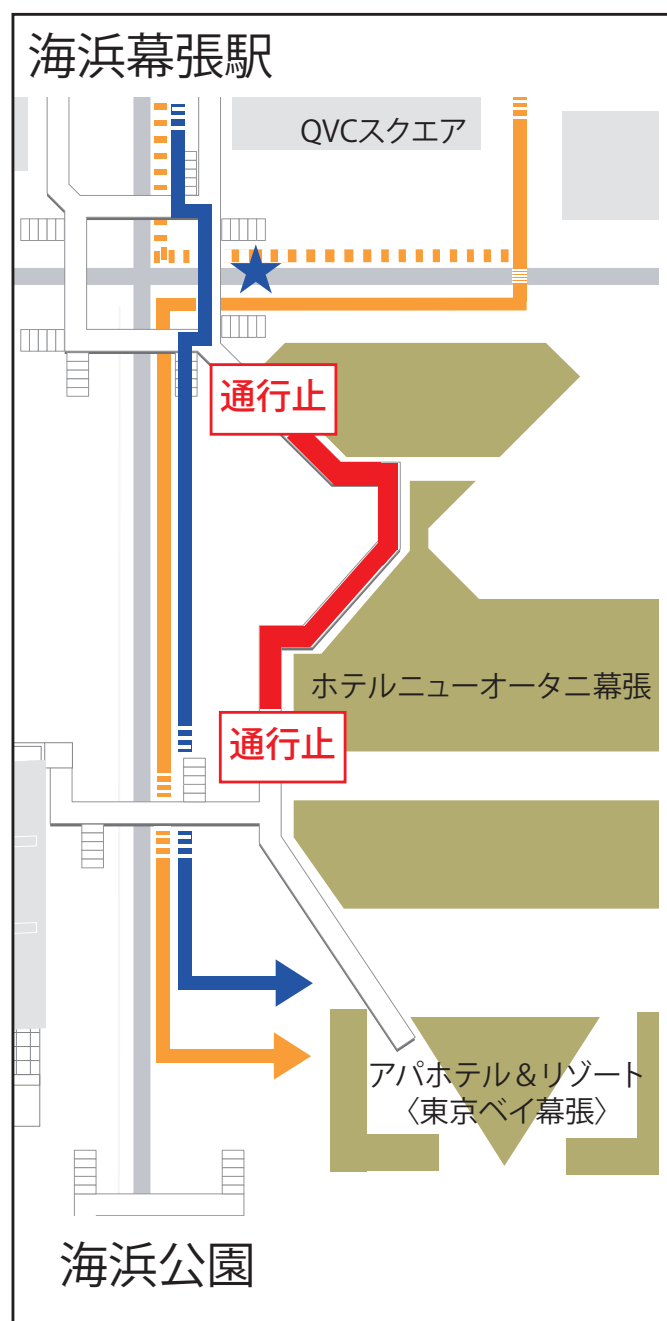

8月3日の海浜幕張駅からのアクセスについて

いつもアパホテル&リゾート〈東京ベイ幕張〉をご利用いただき、誠にありがとうございます。

8月3日の幕張ビーチ花火フェスタの開催に伴い、2階連絡通路が通行止めとなります。

当館へお越しのお客様は下記の案内に従い、ご来館くださいませ。

ご利用の皆様には大変ご不便をお掛けいたしますが、何卒ご理解賜りますようお願い申し上げます。

期間：2024年8月3日(土) 16時00分～22時30分

当館へは左図矢印(→)の道順でお越しいただけます。

車椅子やキャリーケースをご利用のお客様は階段を利用しない(→)の道順でお越しいただけます。

※ ★ ……地上は自転車専用通行帯でございます。横断の際は陸橋をご通行くださいませ。

APA HOTEL&RESORT
TOKYO BAY MAKUHARI
アパホテル&リゾート〈東京ベイ幕張〉