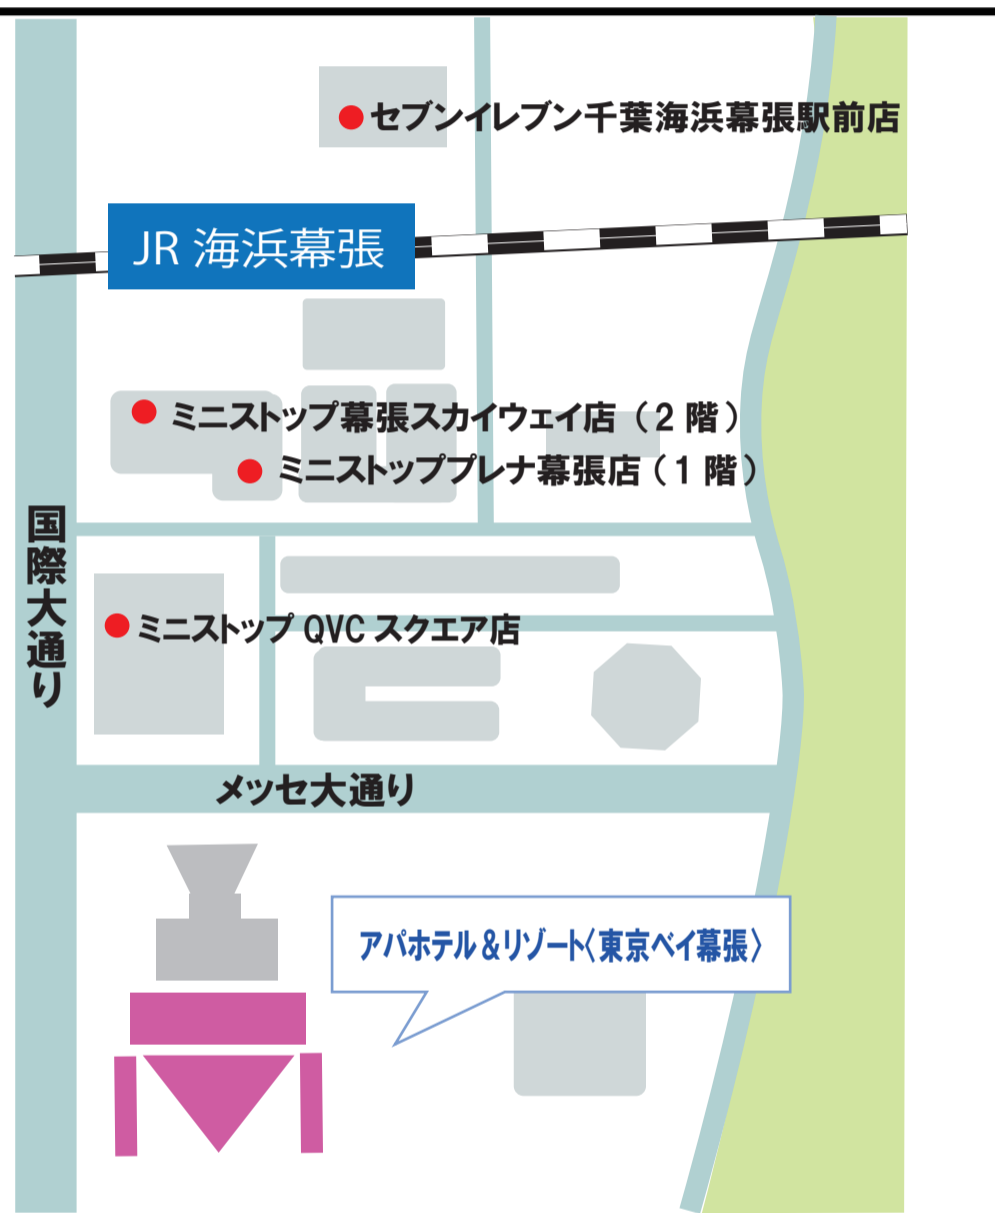

セントラルタワー 2階「ローソン」休業のお知らせ

いつもアパホテル&リゾート〈東京ベイ幕張〉をご利用いただきまして誠にありがとうございます。

セントラルタワー 2階にございます「ローソン」が改装工事に伴い下記の期間休業いたします。期間中につきましては、ウエストウイング1階にございます「ローソン」をご利用いただくかホテル周辺にございます各コンビニエンスストアをご利用下さいませ。

【休業期間】

2024年9月30日 9:00～
10月8日 9:00予定

【周辺のコンビニエンスストア】

- ・ QVC 周辺
⇒ミニストップ QVC スクエア店
- ・ プレナ幕張周辺
⇒ミニストップ 幕張スカイウェイ店
ミニストップ プレナ幕張店
- ・ 海浜幕張駅周辺
⇒セブンイレブン 千葉海浜幕張駅前店

ご利用の皆様にはご不便とご迷惑をお掛けいたしますが、何卒ご理解いただきますようお願い申し上げます。

Thank you for visiting APA Hotel & Resort <Tokyo Bay Makuhari>.

We will close "LAWSON" on the 2nd floor of the Central Tower during the above period due to renovation work.

Please use "LAWSON" on the 1st floor of the West Wing or convenience stores around the hotel.

APA HOTEL&RESORT

TOKYO BAY MAKUHARI

アパホテル&リゾート〈東京ベイ幕張〉