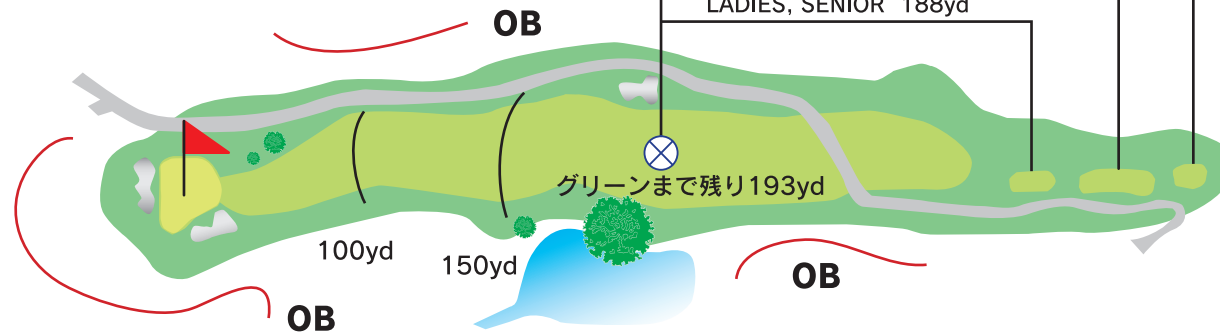

シーダコース No.3

アパリゾート上越妙高

フラットなミドル、豪快にフルショットを

PAR4 (HDCP 1)

BACK **449**yd
FRONT **423**yd
LADIES, SENIOR **381**yd

■コース戦略

⊗ 1打目狙い目

正面に見える黒姫山に向かってティショット、思い切り飛ばして欲しい。第1打目は左の池に要注意。フック禁物。

各ティーから ⊗ 吹流しまでの距離

BACK 256yd

FRONT 230yd

LADIES, SENIOR 188yd

残ヤードはグリーンセンターとなります。

シーダコース No.3