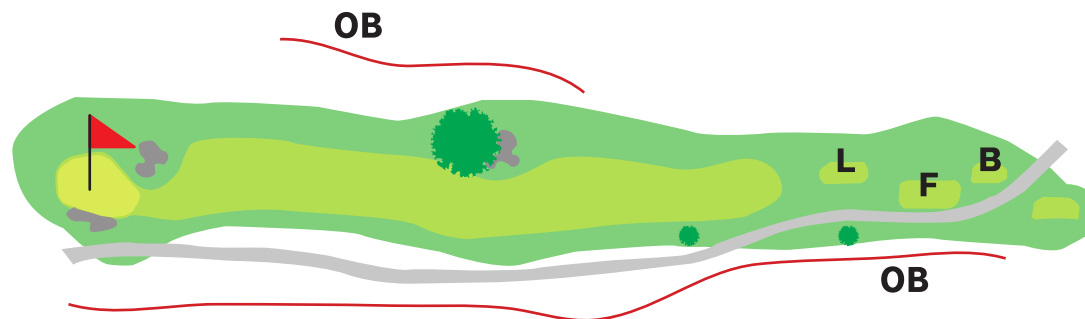

シーダコース No.5

アパリゾート上越妙高

木がせり出す直線的なミドルホール

PAR4 (HDCP 2)

BACK **432**yd
FRONT **386**yd
LADIES, SENIOR **335**yd

シーダコース No.5