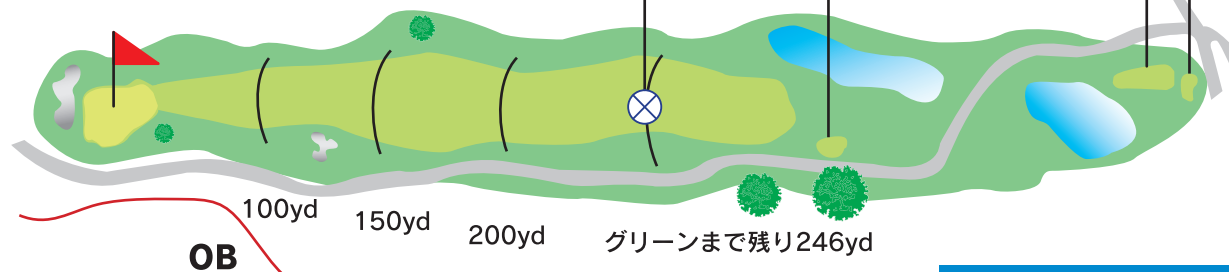

シーダコース No.9

アパリゾート上越妙高

手前池が気になる打ち上げのロングホール

PAR5 (HDCP 4)

BACK **481**yd
FRONT **476**yd
LADIES, SENIOR **329**yd

コース戦略

1打目狙い目

グリーンまで直線的なフェアウェー、第2打地点から打ち上げのロングホールで残り100ヤードの左はOBラインが近いので要注意。グリーンは二段となり、ピンポジション要チェック。

各ティーから ⊗ 吹流しまでの距離

BACK 235yd

FRONT 230yd

LADIES, SENIOR 83yd

残ヤードはグリーンセンターとなります。

シーダコース No.9